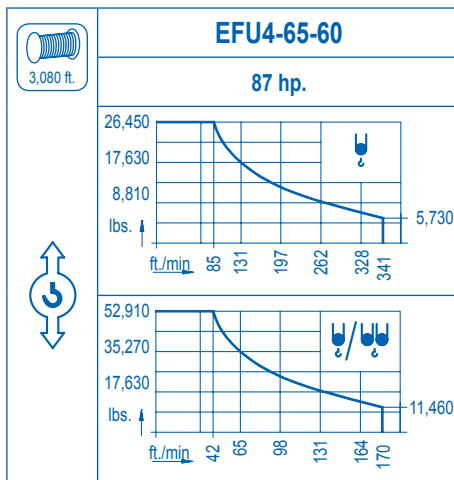

R. máx.	En servicio In operation En service In Betrieb	10XR83....376,770 lbs.	R. máx.	Fuera de servicio Out of service Hors service Ausser Betrieb	10XR83....549,390 lbs.

Para otras zonas de viento o alturas superiores consultar
For other wind zones or additional hook heights on request
Pour d'autres zones de vent ou des hauteurs supplémentaires sur demande
Für andere Windzonen oder weiteren Hakenhöhen auf Anfrage